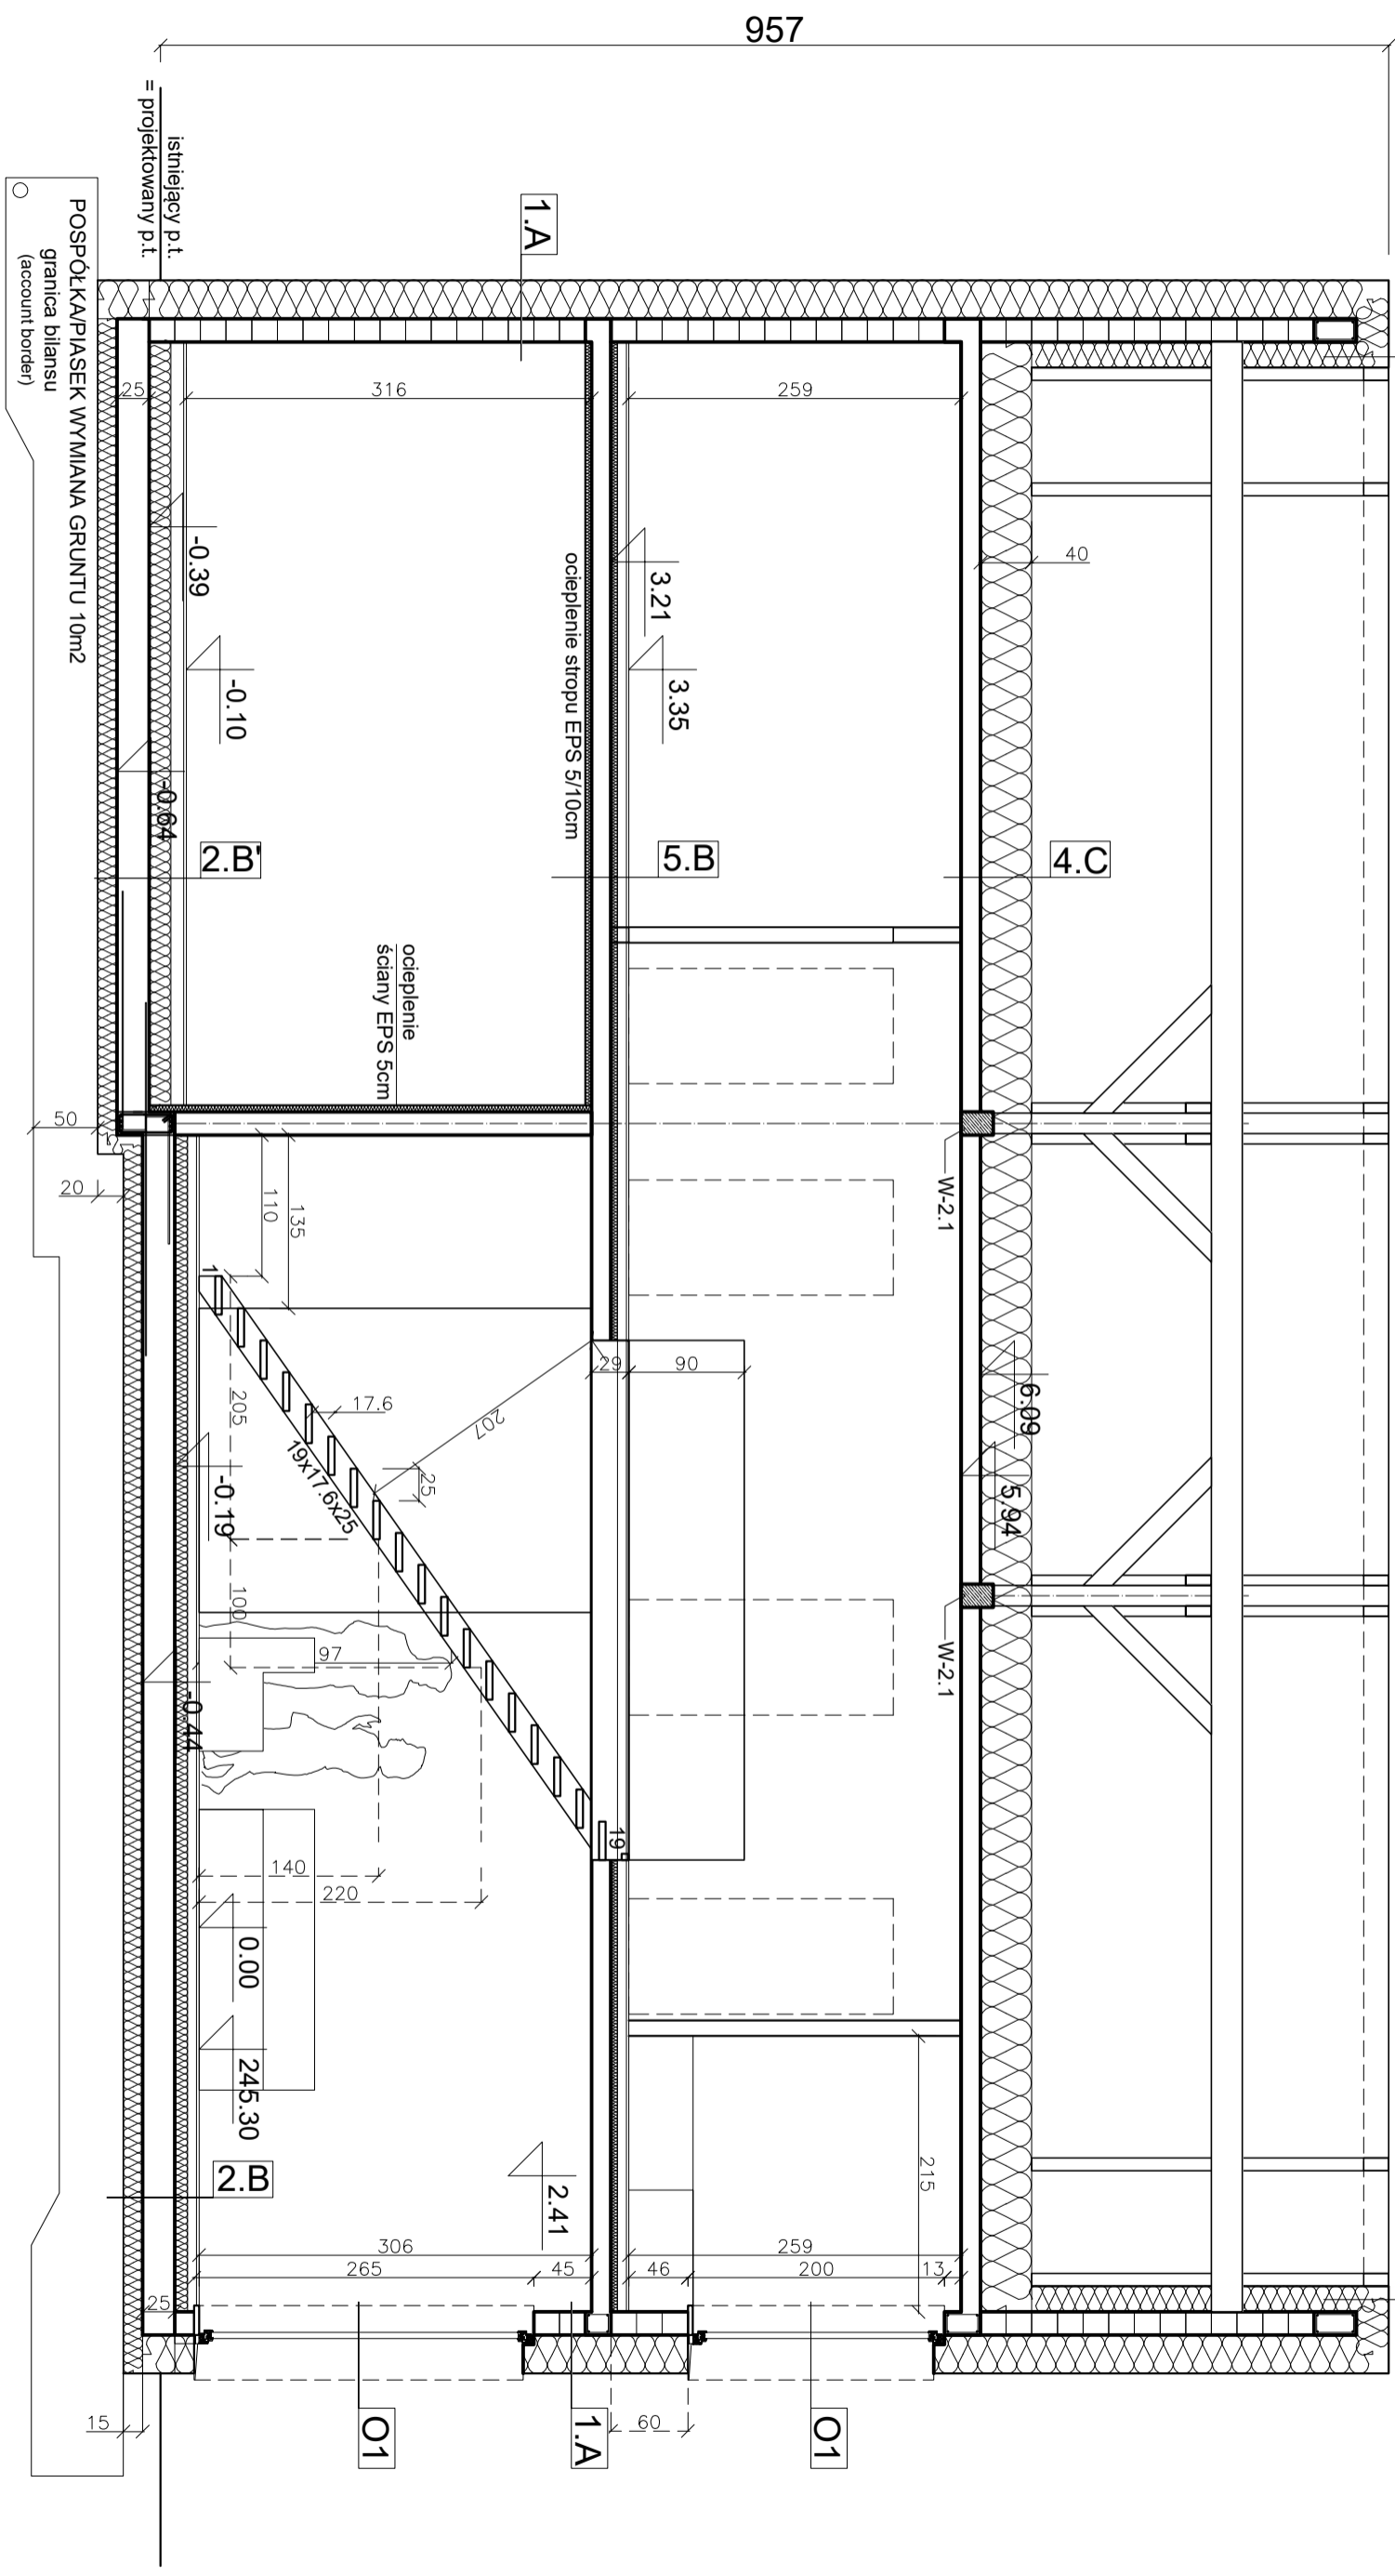

IZOLACJA EPS 20cm
PO WEWNĘTRZNEJ STRONIE
ŚCIANY SZCZYTOWEJ ZAPOBIEGAJĄCA
MOSTKOWI TERMINCZEMY NA ŚCIANIE

IZOLACJA EPS 20cm
PO WEWNĘTRZNEJ STRONIE
ŚCIANY SZCZYTOWEJ ZAPOBIEGAJĄCA
MOSTKOWI TERMINCZEMY NA ŚCIANIE

POWIERZCHNIA ZABUDOWY:
POWIERZCHNIA CAŁKOWITA:
POWIERZCHNIA UŻYTKOWA:
PARTER:
PODDASZE:

158.79m²
317.58m²
200.04m²
125.24m²
116.45m²

ekotypowy #29 **podstawa**
RYSUNEK POGŁĄDOWY JEST WŁASNOŚCIĄ
DOMY PASYWNE EKOTYPOWE.PL SP. Z O.O.
typowe.projekty@gmail.com tel. 517 301 336